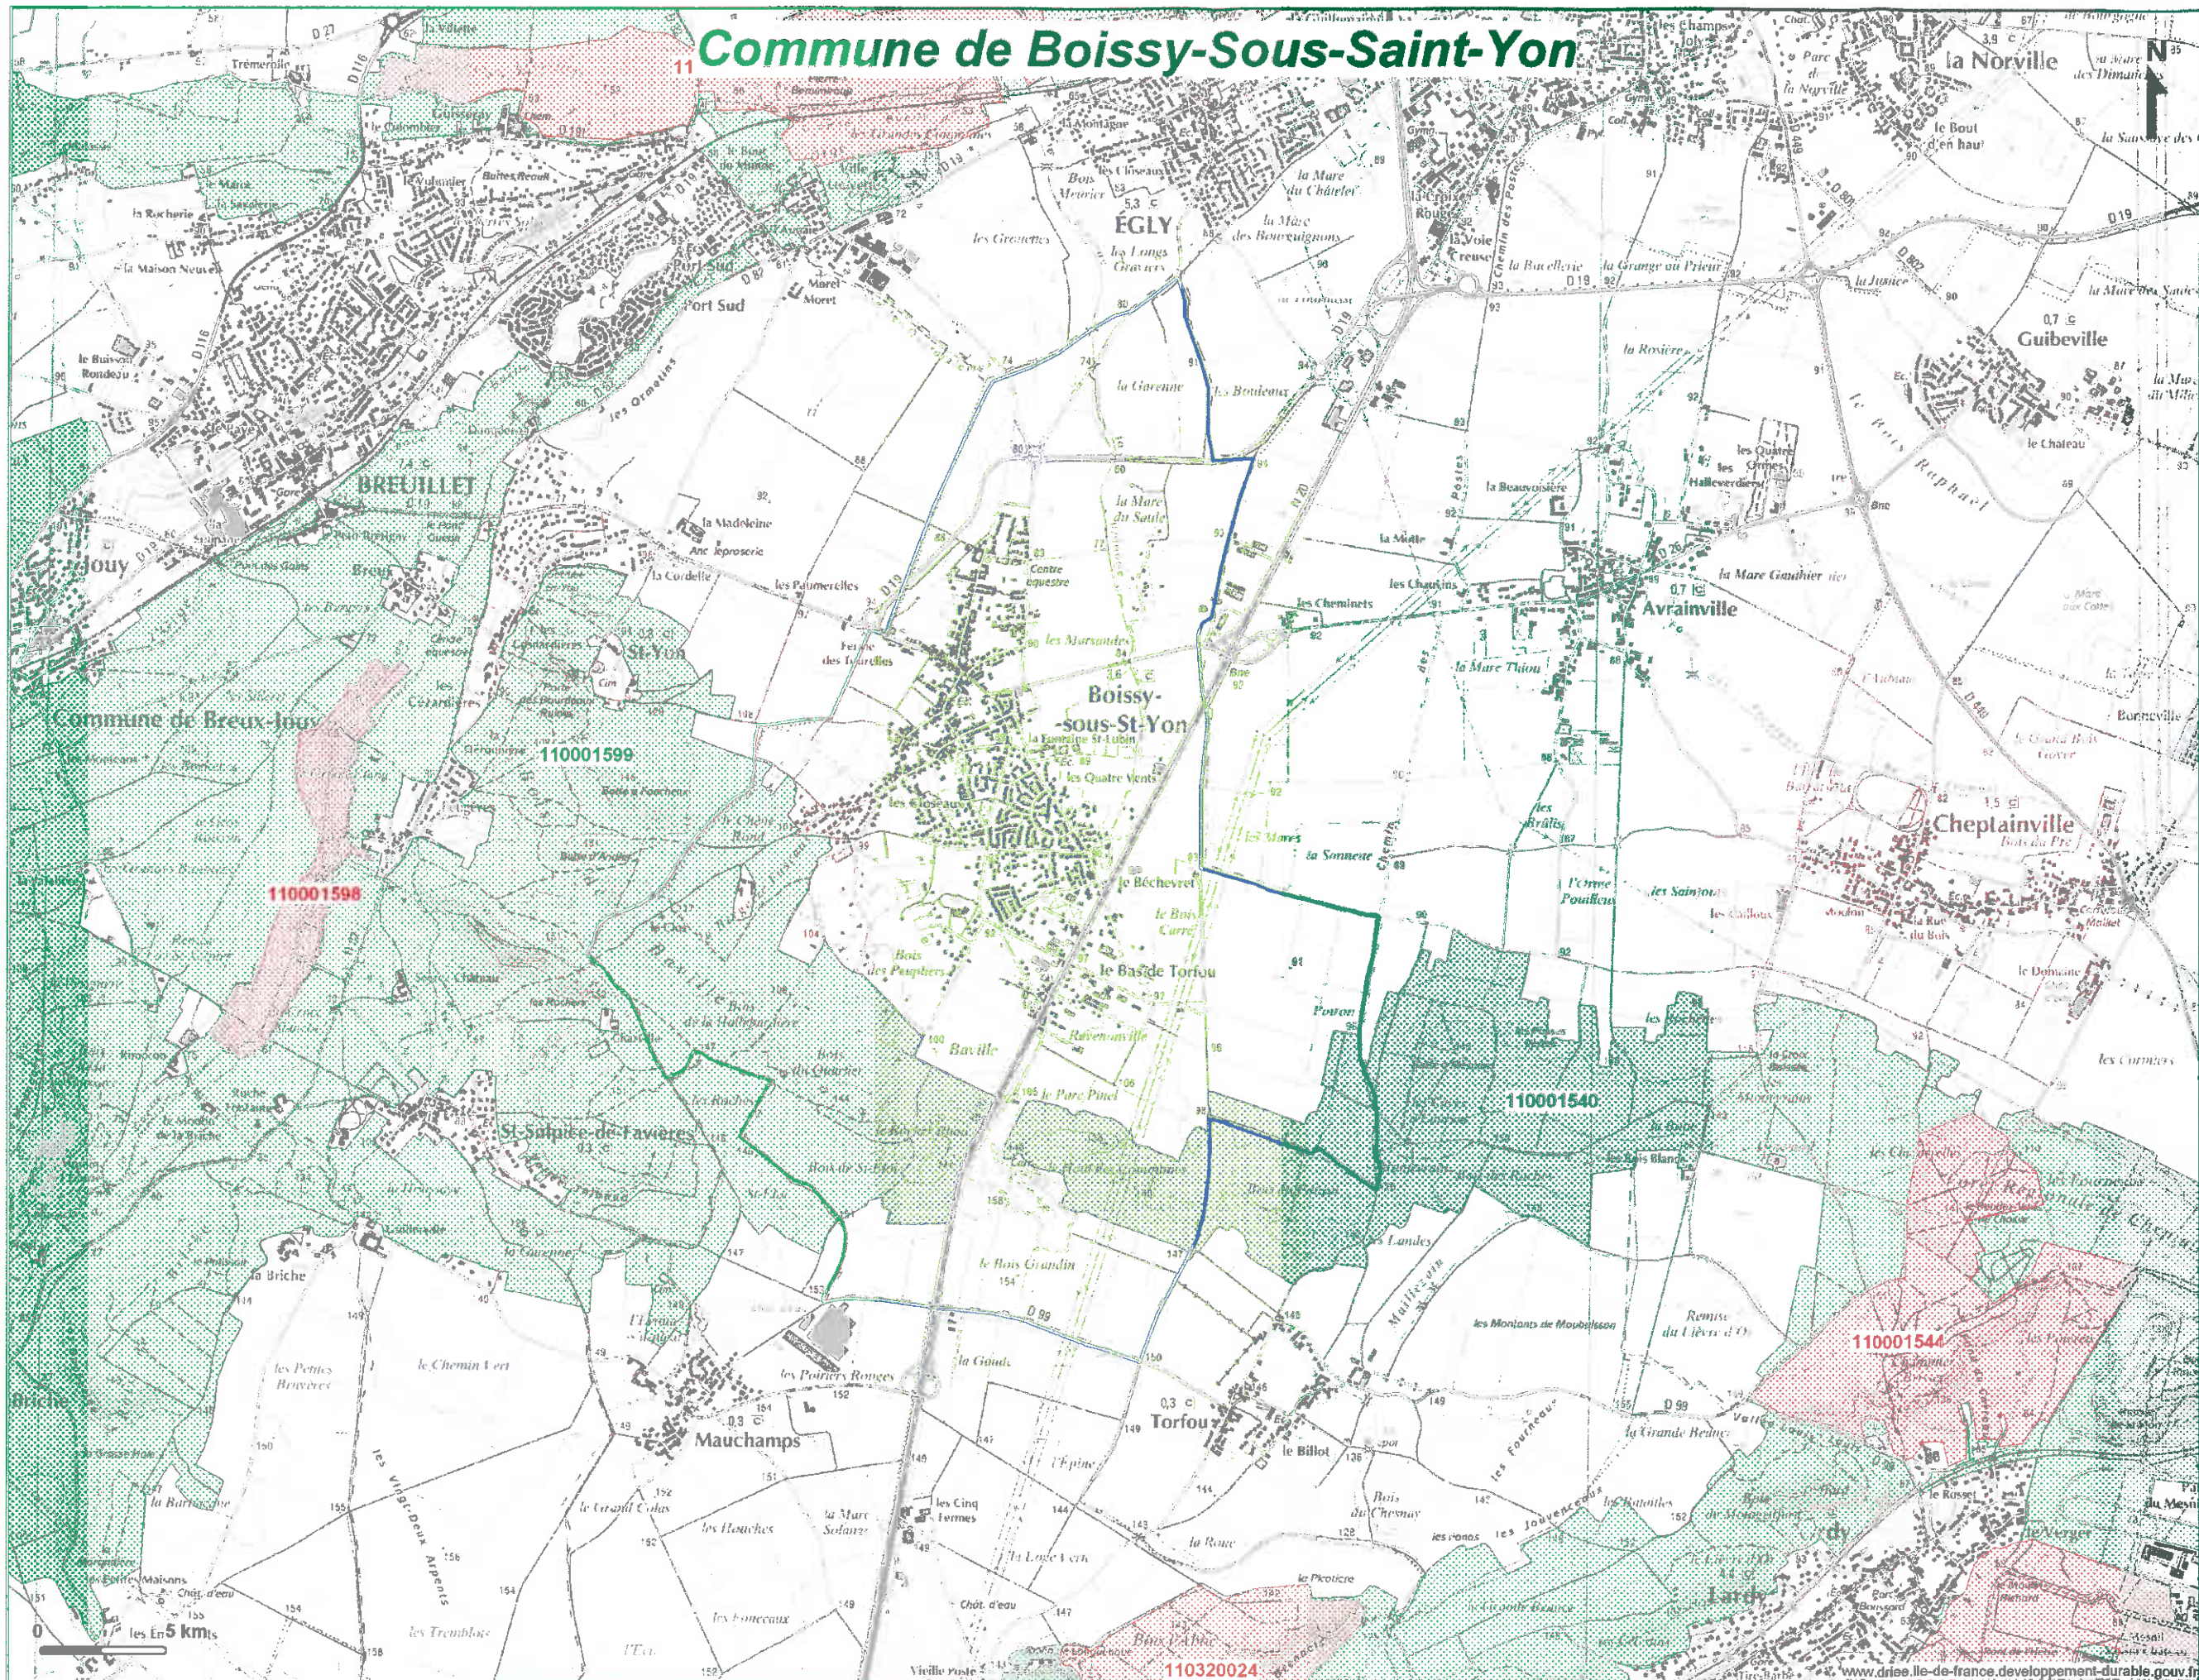

# Commune de Boissy-Sous-Saint-Yon

PRÉFET  
DE LA RÉGION  
D'ÎLE-DE-FRANCE

Service  
Nature,  
Paysage  
et  
Ressources

Nature et  
paysages  
protégés en  
Île-de-France

- ZNIEFF type 1
  - ZNIEFF type 2
  - Natura 2000 Directive "Habitats"
  - Natura 2000 Directive "Oiseaux"
  - APB
  - RNR
  - RNN
  - PNR
  - Commune concernée
  - Limites départementales
  - Limites communales
- Echelle : 1 / 25 000